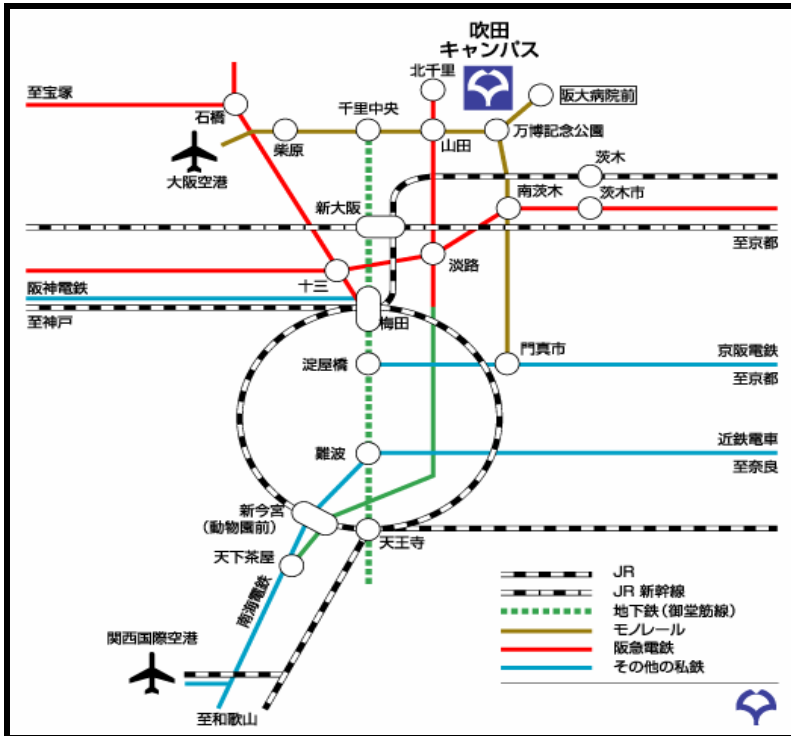

交通のご案内

周辺路線図

大学・病院案内図

- 大阪モノレール彩都線：阪大病院前駅から徒歩5分
- 阪急電車千里線：北千里駅から徒歩25分
- 地下鉄・北大阪急行：千里中央駅から阪急バス「阪大本部前」行「阪大病院前」・「阪大医学部前」下車
- 阪急電鉄京都線：茨木市駅から近鉄バス「阪大本部前」行「阪大病院前」・「阪大医学部前」下車
- JR東海道線：茨木駅から近鉄バス「阪大本部前」行「阪大病院前」・「阪大医学部前」下車