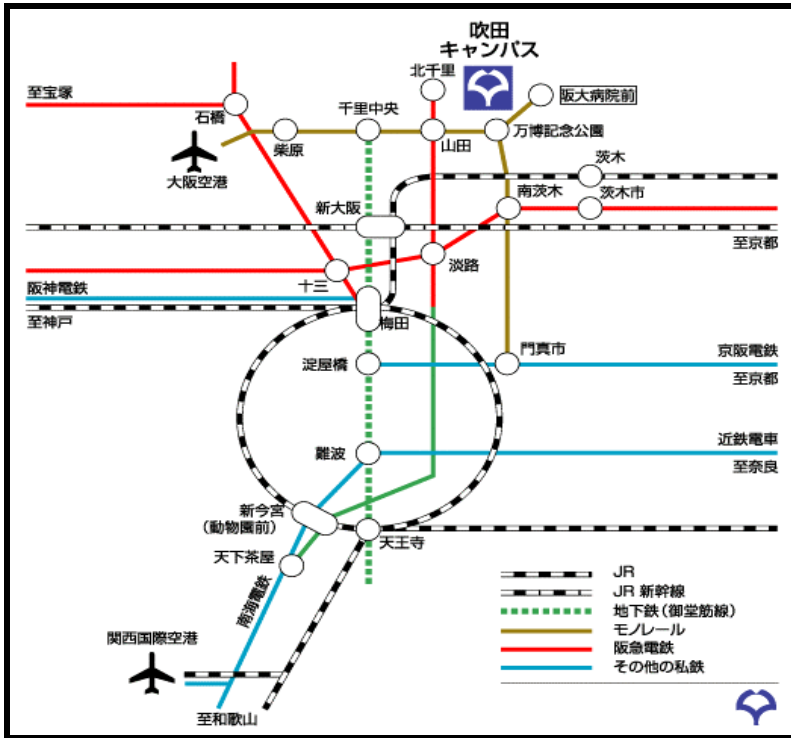

交通のご案内

周辺路線図

大学・病院案内図

- 大阪モノレール彩都線：阪大病院前駅から徒歩5分
- 阪急電車千里線：北千里駅から徒歩25分
- 地下鉄・北大阪急行：千里中央駅から阪急バス「阪大本部前」行 「阪大病院前」・「阪大医学部前」下車
- 阪急電鉄京都線：茨木市駅から近鉄バス「阪大本部前」行 「阪大病院前」・「阪大医学部前」下車
- JR東海道線：茨木駅から近鉄バス「阪大本部前」行 「阪大病院前」・「阪大医学部前」下車